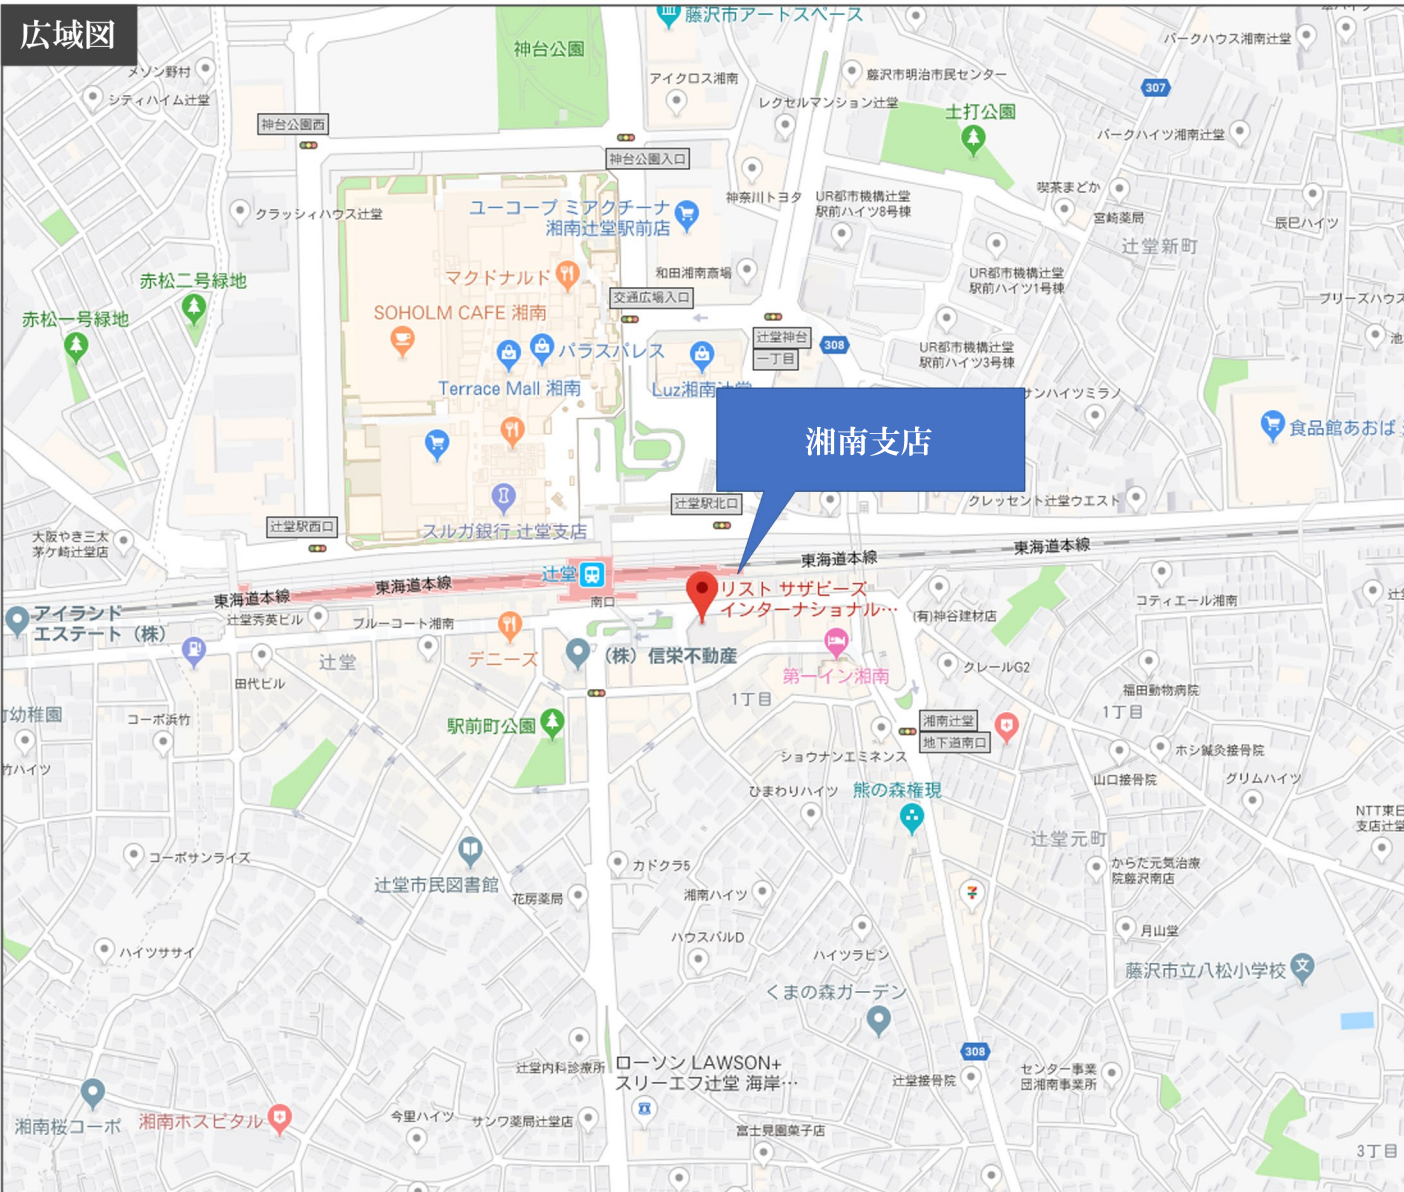

List Sotheby's International Realty 湘南支店 アクセスマップ

List Sotheby's International Realty 湘南支店

- 電話番号 0800-800-2461 (フリーアクセス/※火・水曜定休)
 - 所在地 藤沢市辻堂 1-3-1 湘南中央第2ビル1階
- JR 東海道本線「辻堂」駅 北口より徒歩1分